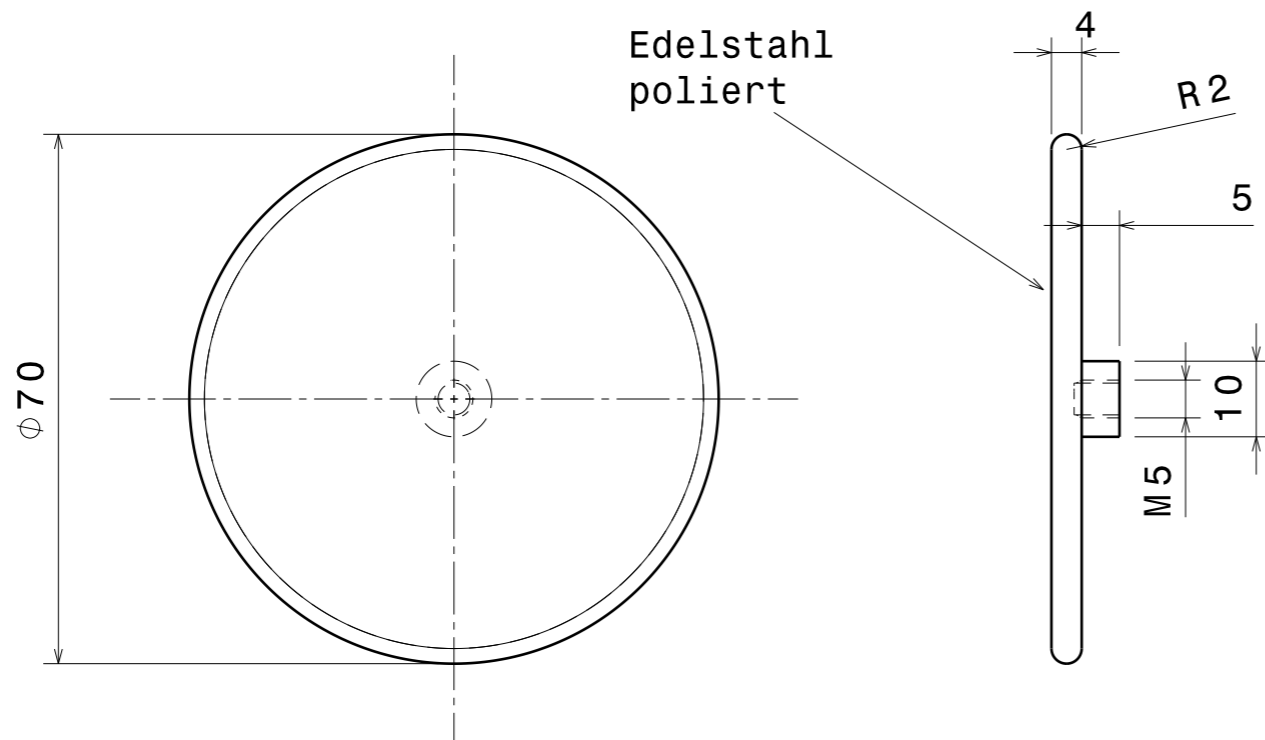

Isometric view
Scale: 1:1

Unterstück
Edelsholz

Edelstahl
poliert